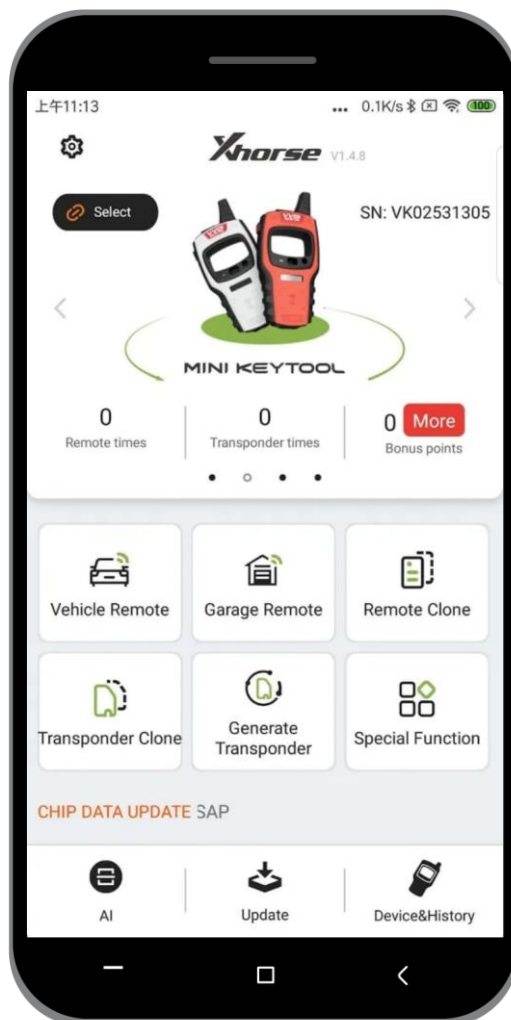

Edición y Clonación de Transponders

Identificable Editable Clonación Offline Clonación Online

11	Y	Y#	Y	-
12	Y	Y#	Y	-
13	Y	Y#	Y	-
30	Y	Y#	Y	-
33	Y	Y#	Y	-
42	Y	Y#	Y	-
46	Y	Y#	Y	-
4C	Y	Y#	Y	-
4D-60	Y	Y	Y	-
4D-61	Y	Y	Y	-
4D-62	Y	Y	Y	-
4D-63	Y	Y	Y	-
4D-65	Y	Y	Y	-
4D-67	Y	Y	Y	-
4D-68	Y	Y	Y	-
4D-69	Y	Y	Y	-
4D-72 G	Y	Y	Y	-
4E-64	Y	Y	Y	-
49	Y	Y	Y	-
4D-70	Y	Y	-	Y
4D-83	Y	Y	-	Y
48	Y	Y	Y *	Y
4A	Y	-	-	-
8C	Y	-	-	-

Próximamente

*Solo algunos carros

Av. Beethoven #5330 Col. La Estancia
Zapopan 45030, Jal. México
(33) 3121-7878

DESCARGA LA APP EN:

Av. Beethoven #5330 Col. La Estancia
Zapopan 45030, Jal. México
(33) 3121-7878