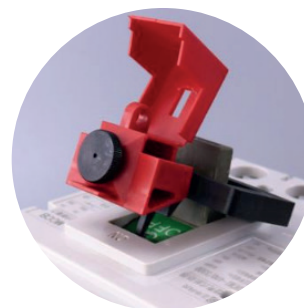

BLOQUEO PARA INTERRUPTORES SOBREDIMENSIONADOS

5258

FICHA TÉCNICA

SAFELOCK

CARACTERÍSTICAS:

- ✓ Polipropileno de alta calidad:
Duradero, resistente, no conductor.
- ✓ Bloqueo para interruptores sobredimensionados de 480V - 600V
- ✓ Capacidad de la mordaza: 57 x 23mm

DIMENSIONES EXTERIORES

ANCHO	FONDO	ALTO
9.5 cm	6.5 cm	9.5 cm

SOLUCIONES DE ALTA SEGURIDAD A TU MEDIDA